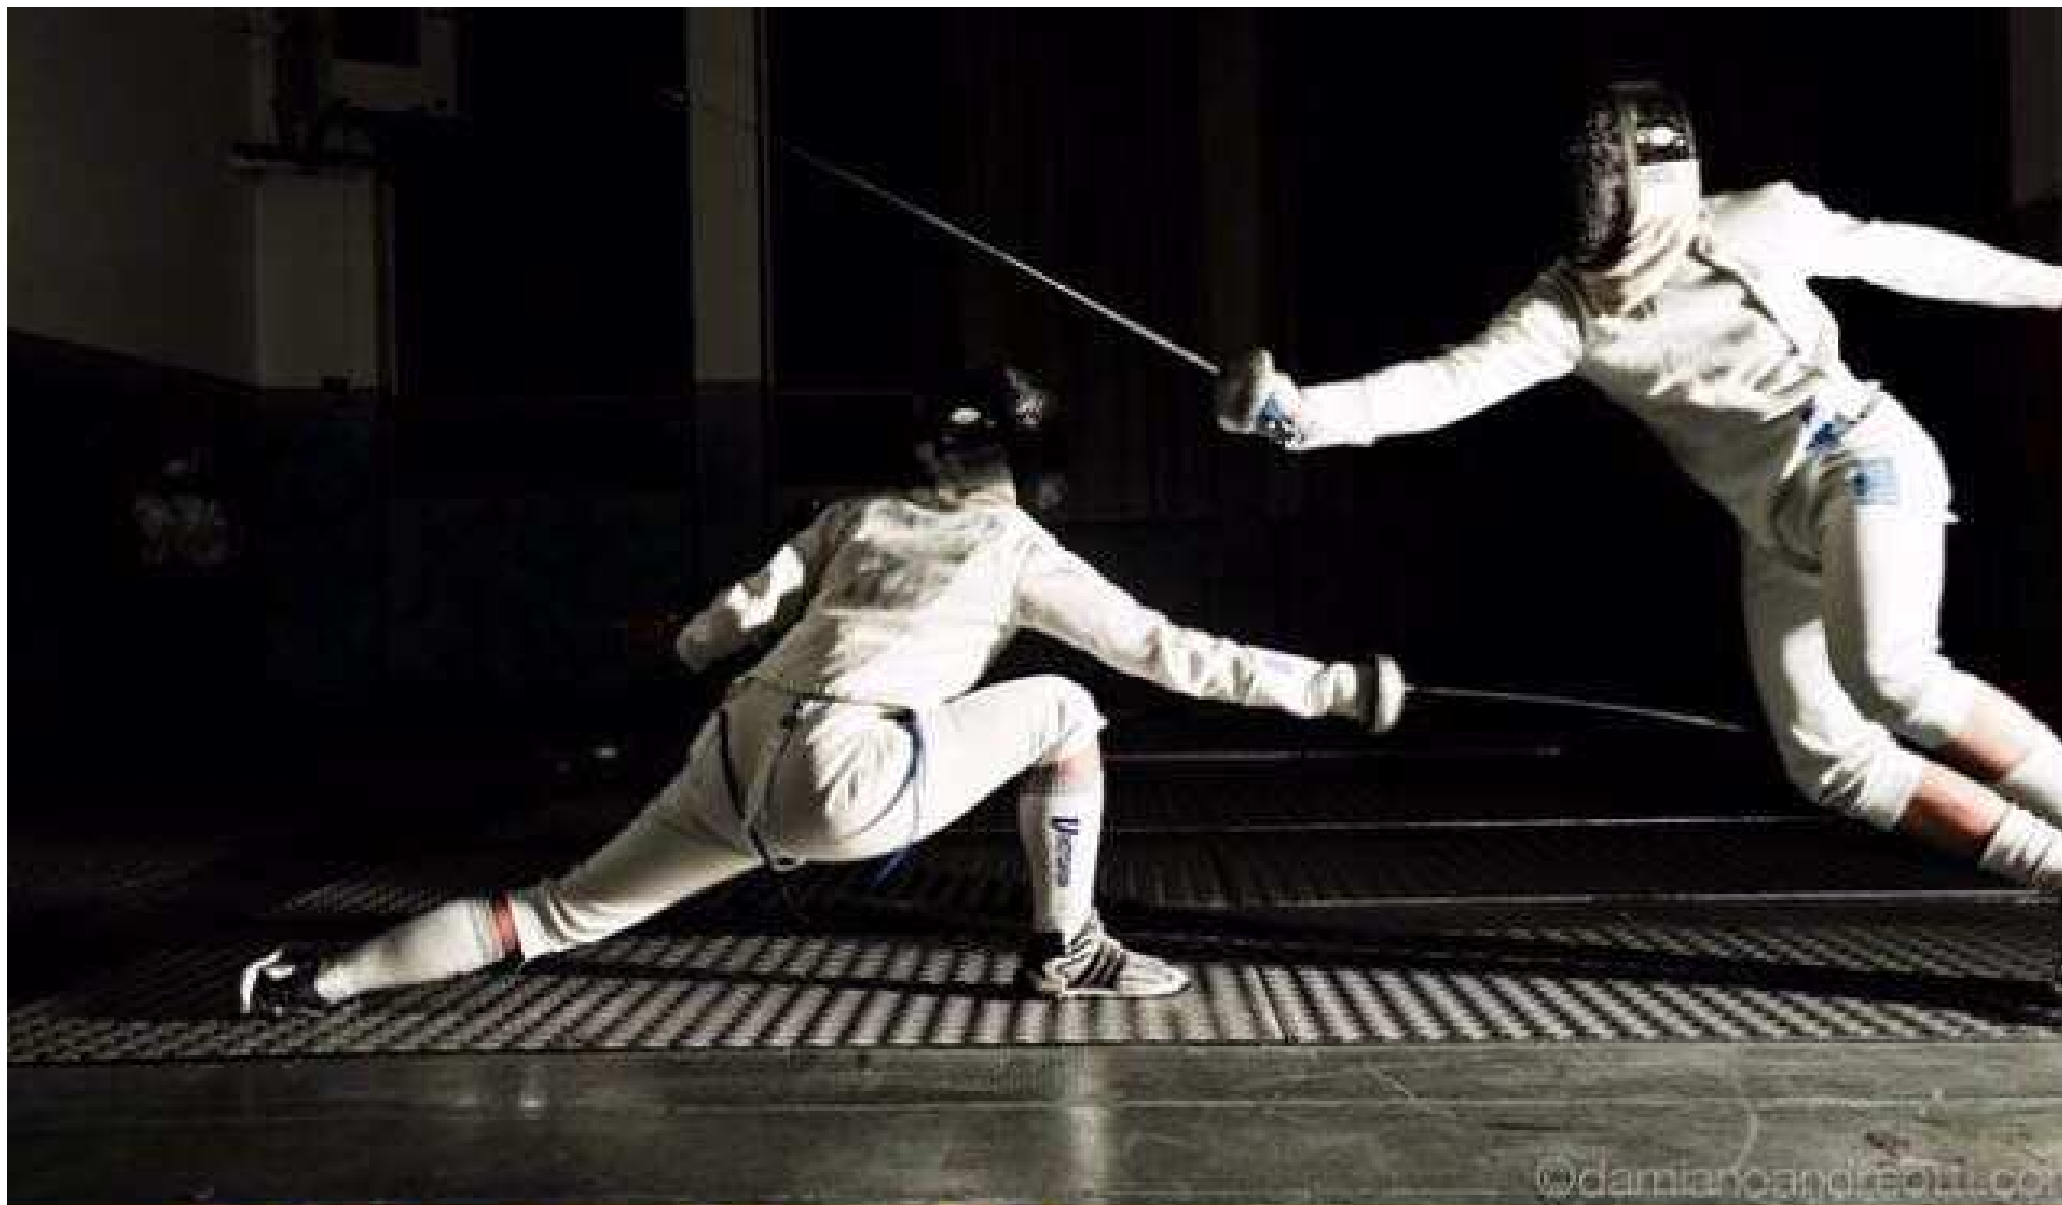

INFO: Jessica 342 5332867
Alberto 333 6332855
Monica 333 5745456

e-mail: scherma@pietromicca.it

www.pietromicca.it